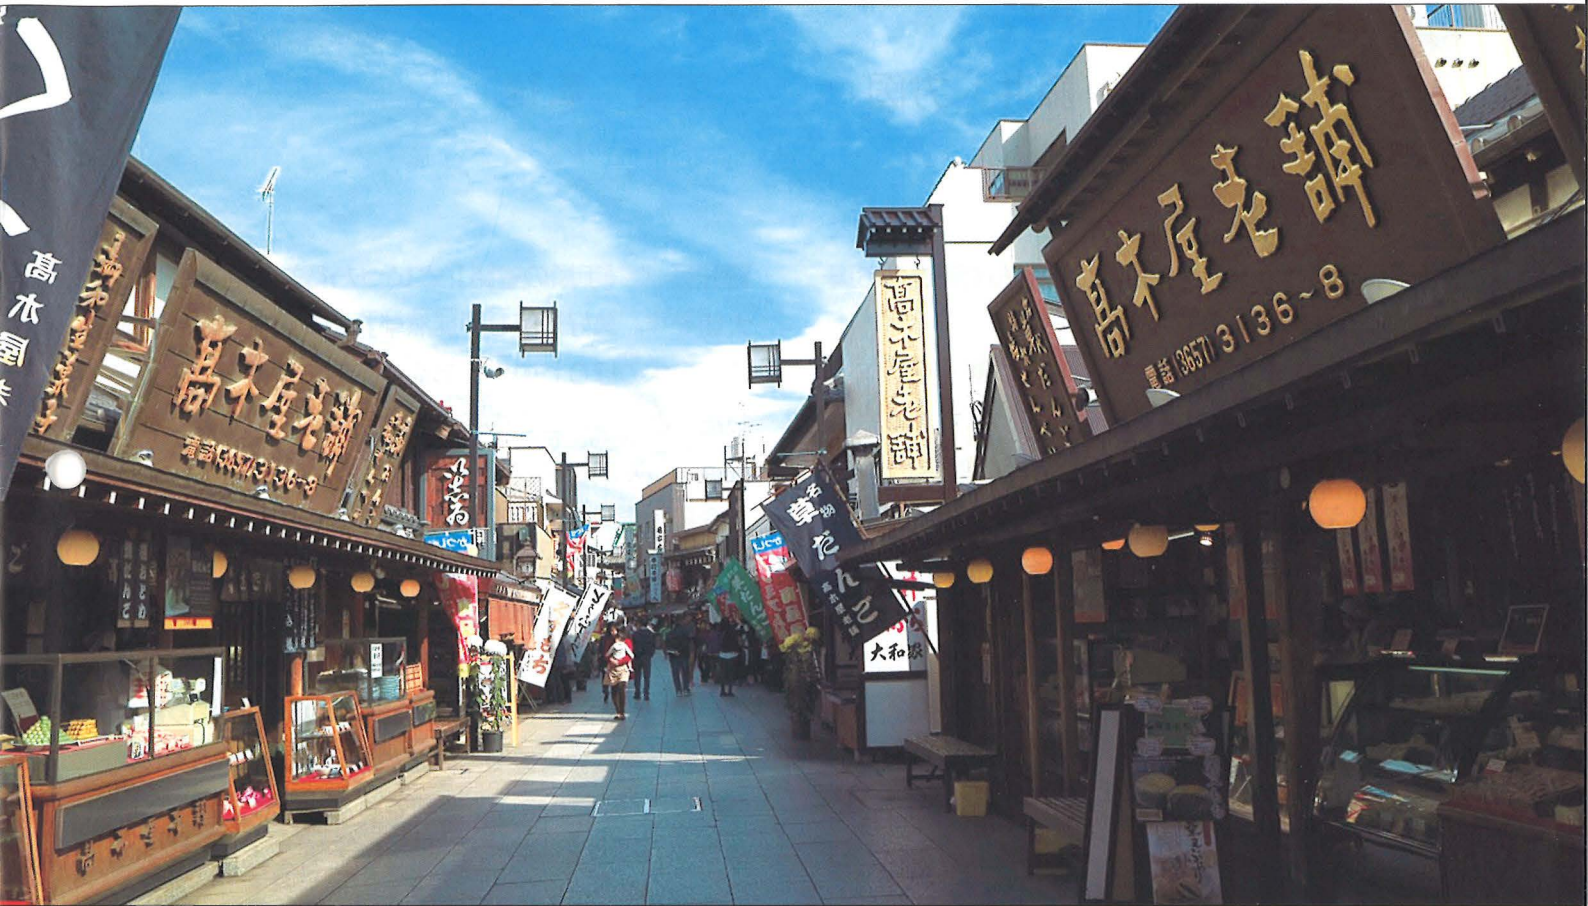

# 全登協ニュース

2016  
NO.01

葛飾柴又帝釈天の参道

参道右側にある和菓子店・食事処は、山田洋二監督の映画シリーズ「男はつらいよ」の主人公・車寅次郎の実家「とらや」(のちに「くるまや」)のモデルとなった店舗。店内には車寅次郎が座るための予約席がある。